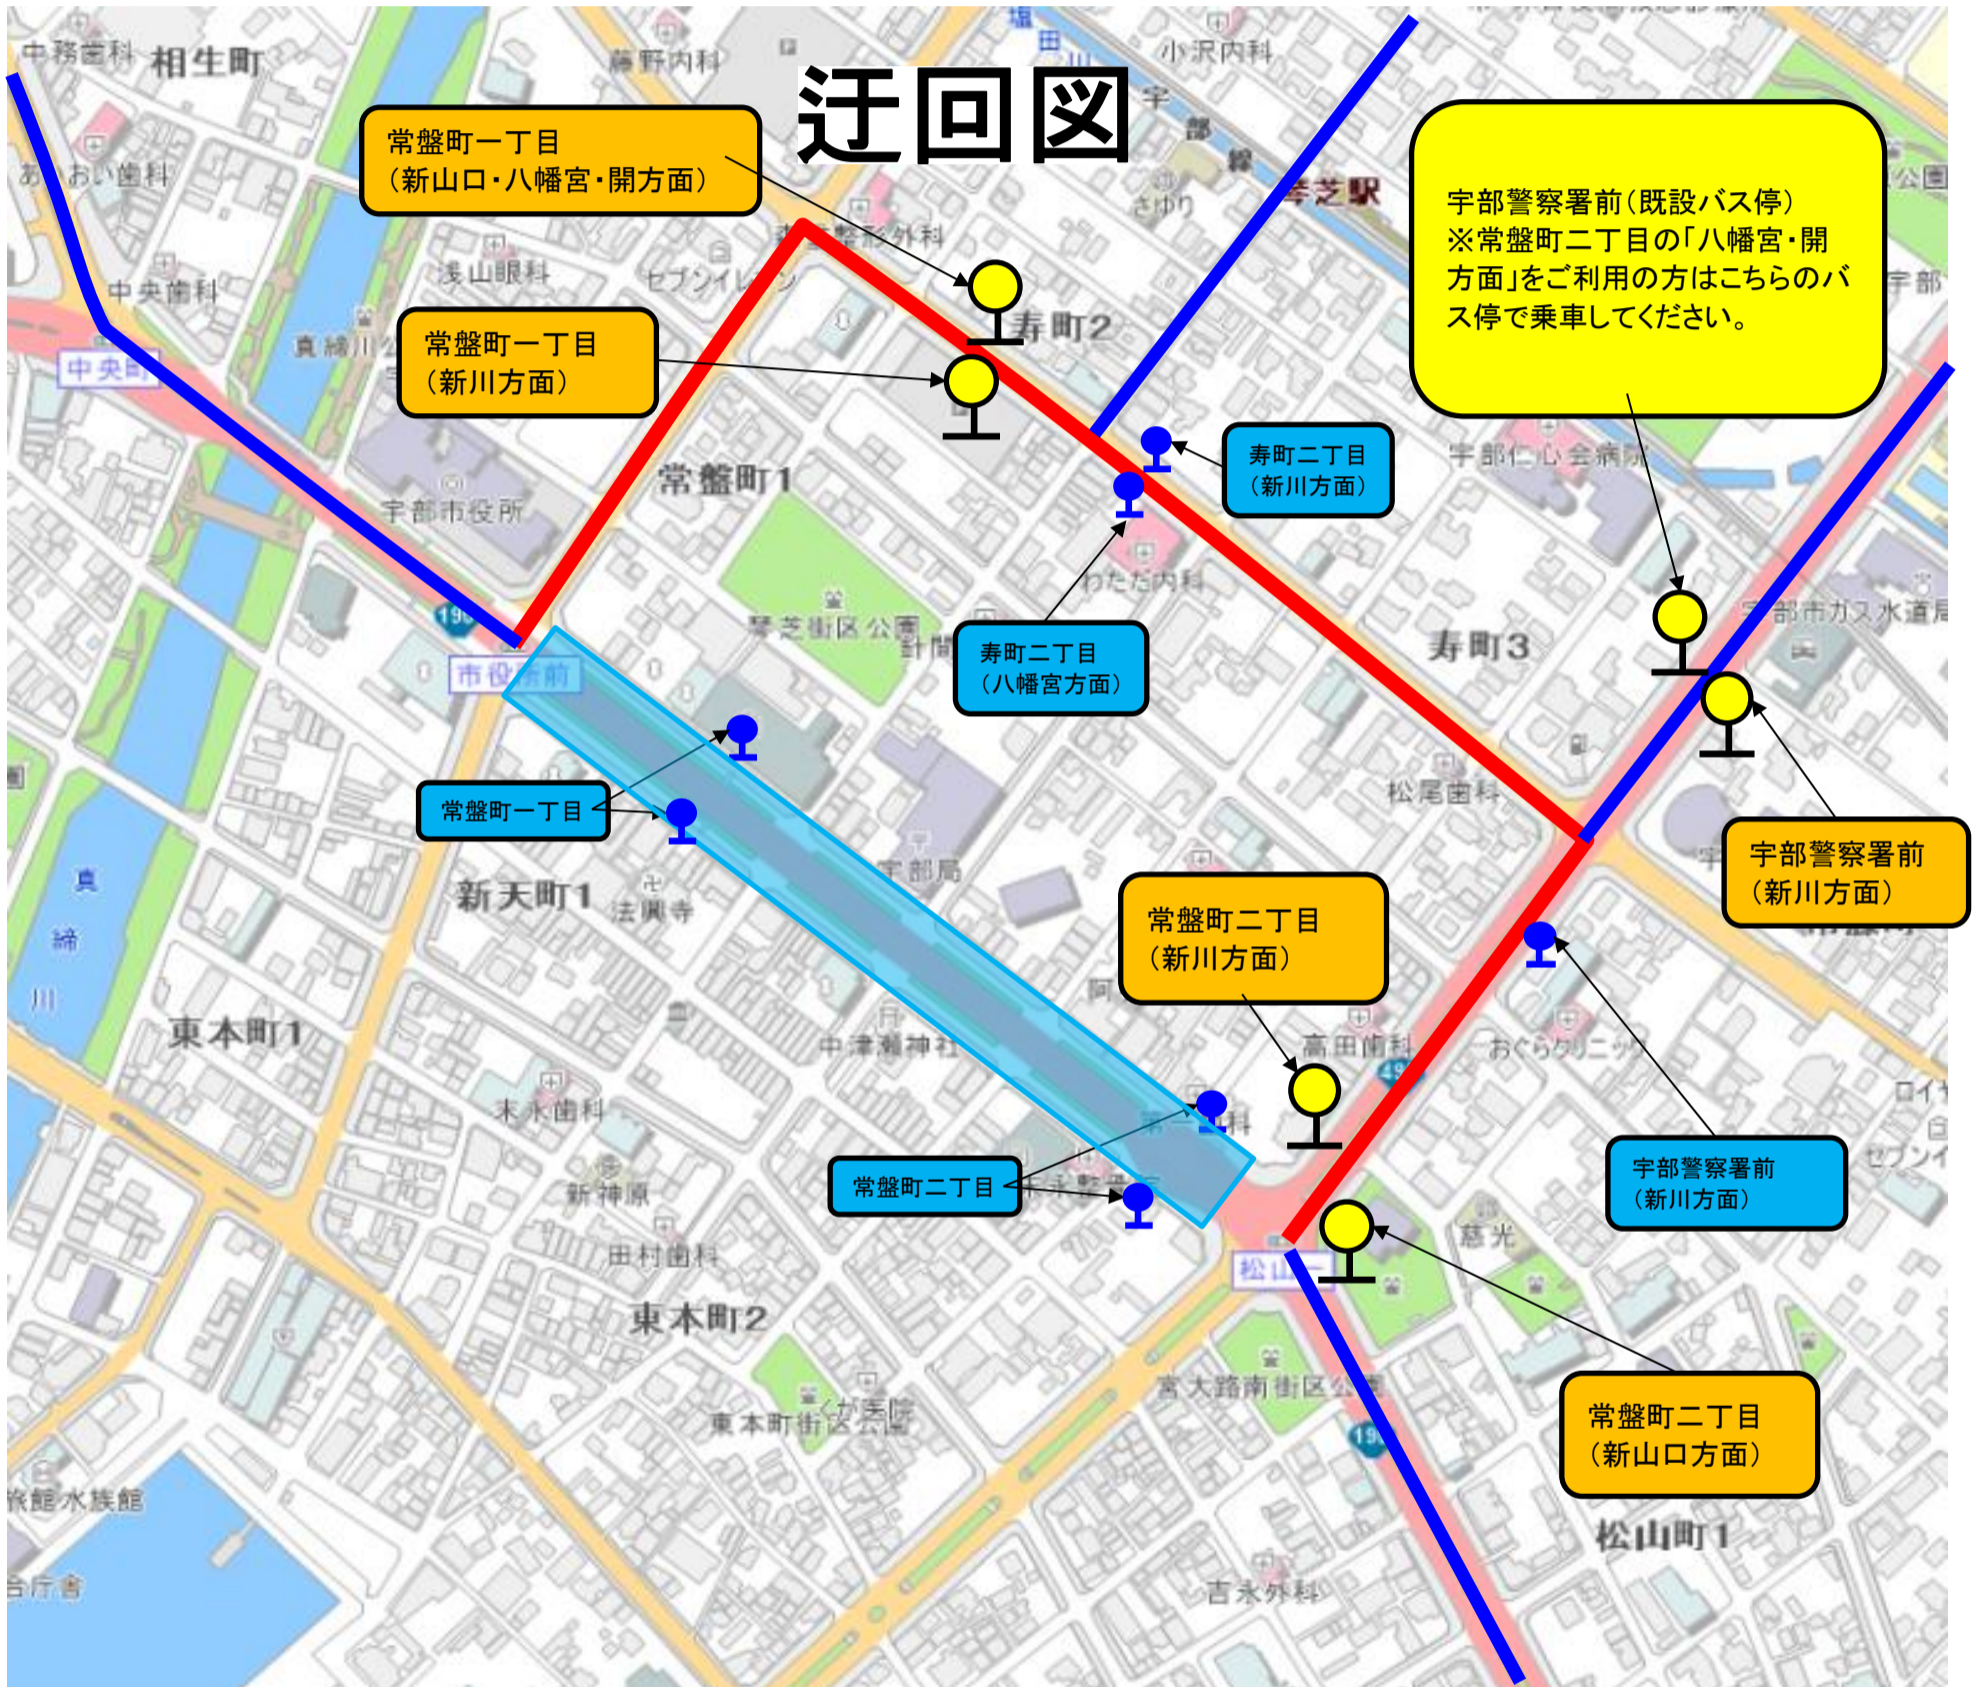

お客様各位

新川市まつりによる迂回運行のお知らせ

5月5日(日)の8:30~18:00は交通規制のため、下記のとおり迂回運行いたします。

※注意
常盤町二丁目の「八幡宮・開方面」をご利用のお客様は「宇部警察署前」バス停で乗車してください。