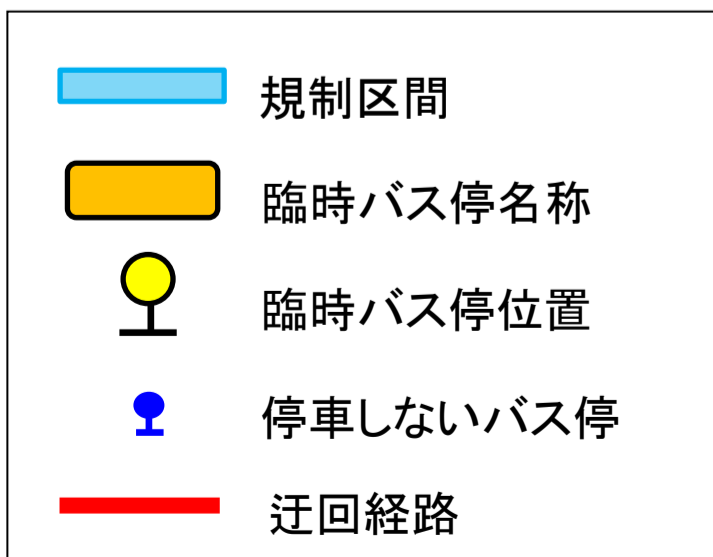

お客様各位

新川市まつりによる迂回運行のお知らせ

5月5日(日)の8:30~18:00は交通規制のため、下記のとおり迂回運行いたします。

※注意
常盤町二丁目の「八幡宮・開方面」をご利用のお客様は「宇部警察署前」バス停で乗車してください。